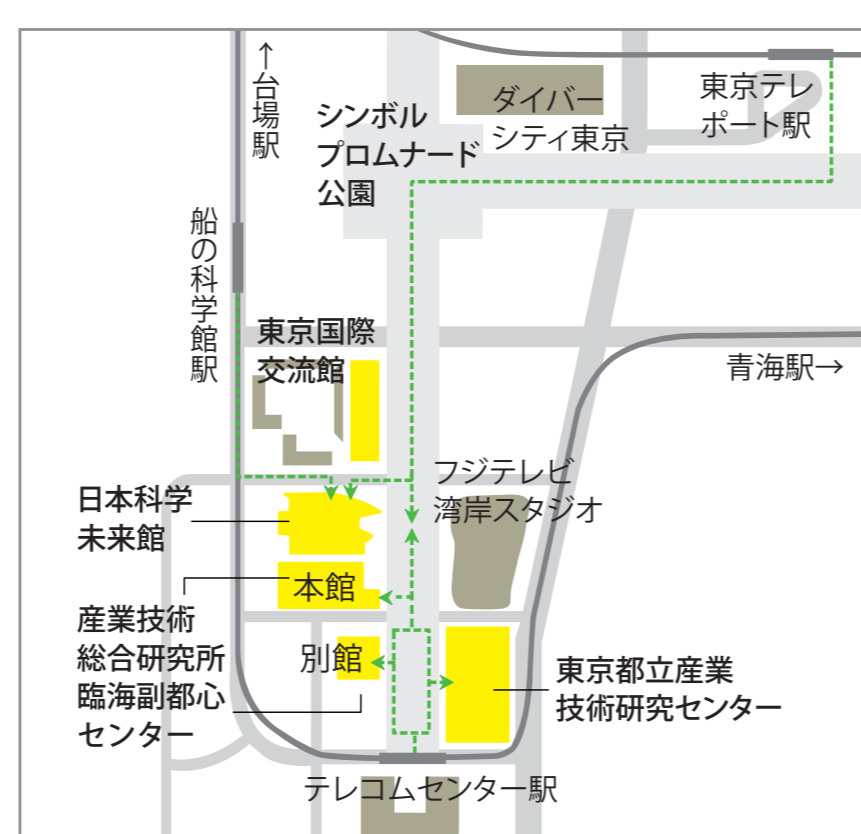

サイエンスアゴラ 2012

みつけよう あなたと「科学」のおつきあい

11/10(土), 11/11(日)

会場：東京・お台場地域

日本科学未来館、産業技術総合研究所臨海副都心センター
東京都立産業技術研究センター、東京国際交流館、
シンボルプロムナード公園など

同時開催
産総研臨海副都心センター 一般公開
トップ科学者と語る「FIRSTサイエンスフォーラム」

主催：独立行政法人科学技術振興機構
共催：日本学術会議、独立行政法人産業技術総合研究所、地方独立行政法人東京都立産業
技術研究センター、国際研究交流大学村、東京臨海副都心グループ

交通アクセス
新交通ゆりかもめ：「船の科学館駅」東口下車 徒歩5分「テレコムセンター駅」下車 徒歩4分
東京臨海高速鉄道りんかい線：「東京テレポート駅」下車 徒歩15分
*東京テレポート駅から日本科学未来館まで無料巡回バスが約15分おきに運行

入場無料 <http://scienceagora.org/>